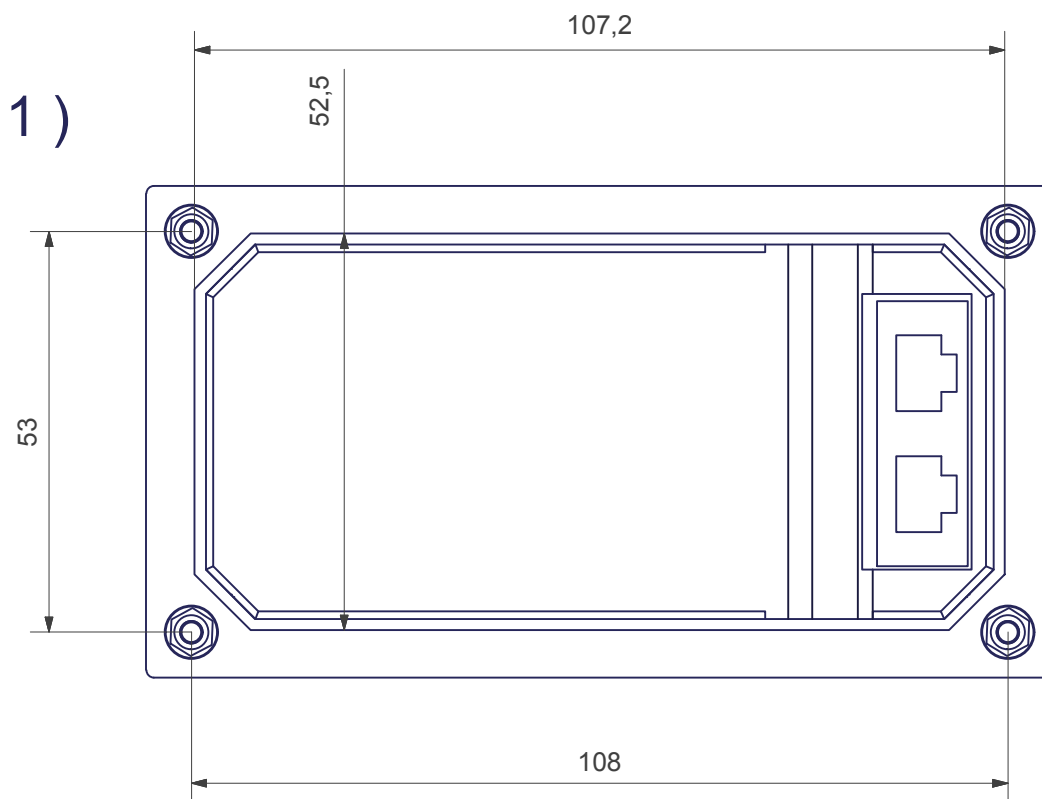

A (1:1)

Fischer Panda ®				Maßstab: 1:1		Gewicht: 0.000 kg		
				Material:		3D-Nr: FP1-035778		
Fischer Panda GmbH Otto-Hahn-Str. 40 D-33104 Paderborn Tel.: 05254/9202-0 Fax (05254) 9202-550 info@fischerpanda.de www.fischerpanda.de				Art.-Nr.: 21.02.02.204P		Vers.:		
				Control Panel xControl				
				Datum	Name			
				Bearbeiter	14.10.2014	jschaefers		
				letzte Freigabe				
				erste Freigabe				
				Allgemeintoleranzen nach DIN ISO 2768-mK Schutzvermerk nach DIN 34 beachten!				
Zust.	Änderungen	Datum	Name	PrL:-	Zeichnungs Nr. FP1-035781		Version	Blatt 1 / 1 A3
							Ersatz für	Ersetzt durch