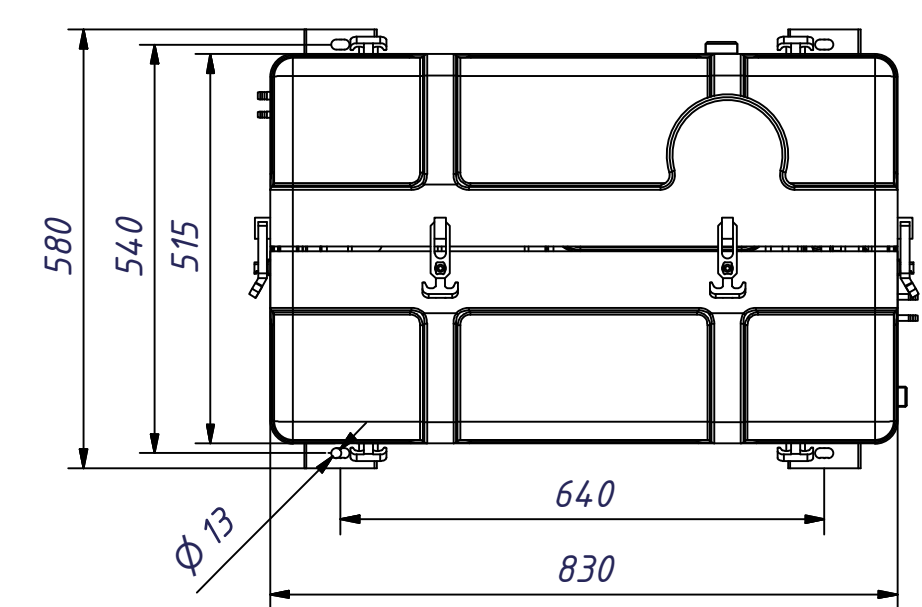

6 5 4 3 2 1

Kraftstoff Ø8
Fuel connections Ø8
Seewasser Ein 3/4"
Sea water In 3/4"

Abgas Ø40 / 1 1/4"
Exhaust Ø40 / 1 1/4"

B

B

A

A

Verkaufsunterlagen, Änderungen vorbehalten

Fischer Panda [®] Fischer Panda GmbH Otto-Hahn-Str. 40 D-33104 Paderborn Tel.: 05254/9202-0 Fax (05254) 9202-550 info@fischerpanda.de www.fischerpanda.de		Maßstab: 1 : 10	Gewicht: 380.000 kg
		Material: Art.-Nr.: 02.01.01.007P	3D-Nr: FP2-076038 Vers.:
		Generator Panda 9/4 PMS 230V 50Hz HP1 GFK 3D	
		Zeichnungs Nr. FP1-032165	Version Blatt 1 / 1 A3
Zust.	Änderungen	Datum	Name
			PrL:
		Ersatz für	Ersetzt durch