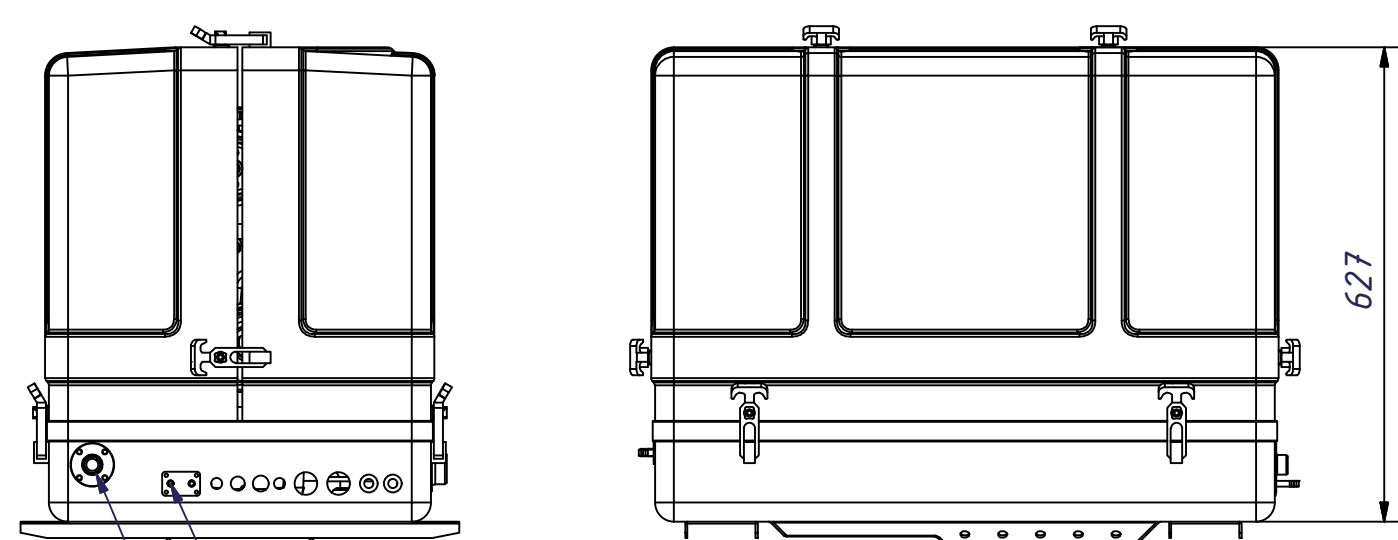

6 5 4 3 2 1

Kraftstoff Ø8
Fuel connections Ø8
Seewasser Ein 3/4"
Sea water In 3/4"

Abgas Ø40 / 1 1/4"
Exhaust Ø40 / 1 1/4"

B

B

A

A

Verkaufsunterlagen, Änderungen vorbehalten

Fischer Panda [®] Fischer Panda GmbH Otto-Hahn-Str. 40 D-33104 Paderborn Tel.: 05254/9202-0 Fax (05254) 9202-550 info@fischerpanda.de www.fischerpanda.de		Maßstab: 1 : 10	Gewicht: 380.000 kg
		Material: Art.-Nr.: 02.01.01.007P	3D-Nr: FP2-076038 Vers.:
		Generator Panda 9/4 PMS 230V 50Hz HP1 GFK 3D	
		Zeichnungs Nr. FP1-032165	Version Blatt 1 / 1 A3
Zust.	Änderungen	Datum	Name
			PrL:
		Ersatz für	Ersetzt durch