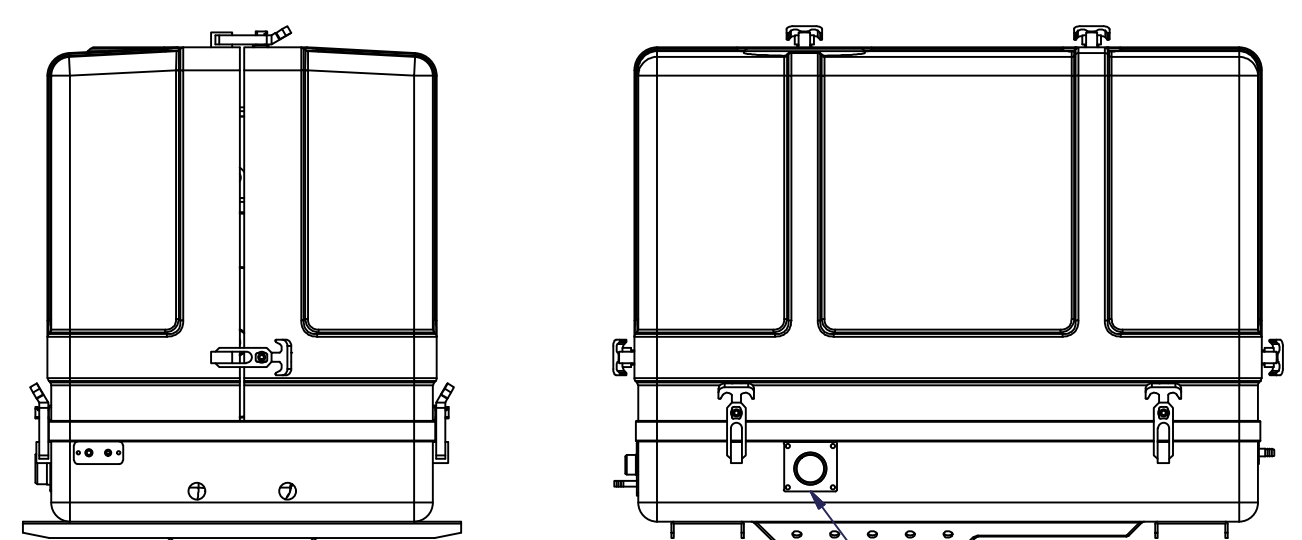

6 5 4 3 2 1

Kraftstoff Ø8
Fuel connections Ø8
Seewasser Ein 3/4"
Sea water In 3/4"

Abgas Ø40 / 1 1/4"
Exhaust Ø40 / 1 1/4"

B

B

A

A

Verkaufsunterlagen, Änderungen vorbehalten