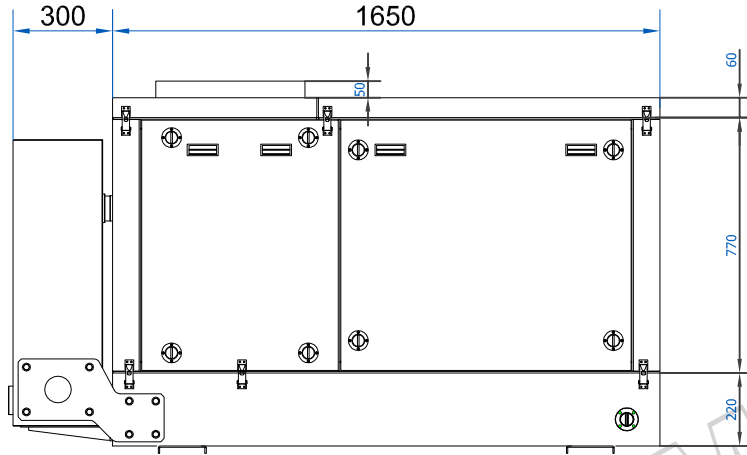

A

ENGINE: Deutz BF4M1013E

<p>Fischer Panda Otto-Hahn-Str. 32-34 D-33104 Paderborn Tel.: (05254) 9202-0 Fax (05254) 9202-92 info@fischerpanda.de www.fischerpanda.de</p>			Maßstab / Scale:		Gewicht / Weight:	
			Material / Material:		Halbzeug / Semi-finished products:	
Artikel Nr. / Order number:						
Inhalt / Description:			<p>Panda 70-4 DZ PVM-NE CAPSULE: MPL 6DS</p>			
Baarb. / Signed: 09.09.13 GR Gepr. / Approved:			Datum / Date: 09.09.13		Name / Name: GR	
Allgemeintoleranzen nach DIN ISO 2768-mK General tolerances according to DIN ISO 2768-mK			Schutzvermerk nach DIN ISO 16016 beachten! Observe protection notice in accordance with DIN ISO 16016		Blattgröße / Size: WG.1405e00	
Zust.			Änderungen / Modifications		Datum / Date	
Projekt / Project:			Blatt / Sheet: 1		Blätter / Sheets: 1	
Ersatz für / Replacement for:			Ersetzt durch / Replaced by:			