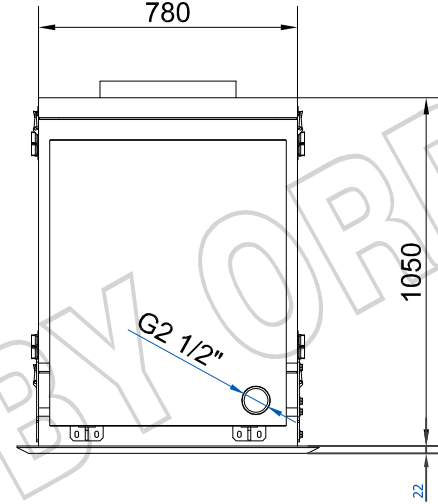

A

ENGINE: Deutz BF4M1013E

<p>Fischer Panda Otto-Hahn-Str. 32-34 D-33104 Paderborn Tel.: (05254) 9202-0 Fax (05254) 9202-92 info@fischerpanda.de www.fischerpanda.de</p>			Maßstab / Scale:		Gewicht / Weight:	
			Material / Material:		Halbzeug / Semi-finished products:	
Artikel Nr. / Order number:						
Inhalt / Description:			<p>Panda 70-4 DZ PVM-NE CAPSULE: MPL 6DS</p>			
Baarb. / Signed: 09.09.13 GR Gepr. / Approved:			Datum / Date: 09.09.13		Name / Name: GR	
Allgemeintoleranzen nach DIN ISO 2768-mK General tolerances according to DIN ISO 2768-mK			Schutzvermerk nach DIN ISO 16016 beachten! Observe protection notice in accordance with DIN ISO 16016		Blattgröße / Size: WG.1405e00	
Zust.			Änderungen / Modifications		Datum / Date	
Projekt / Project:			Blatt / Sheet: 1		Blätter / Sheets: 1	
Ersatz für / Replacement for:			Ersetzt durch / Replaced by:			