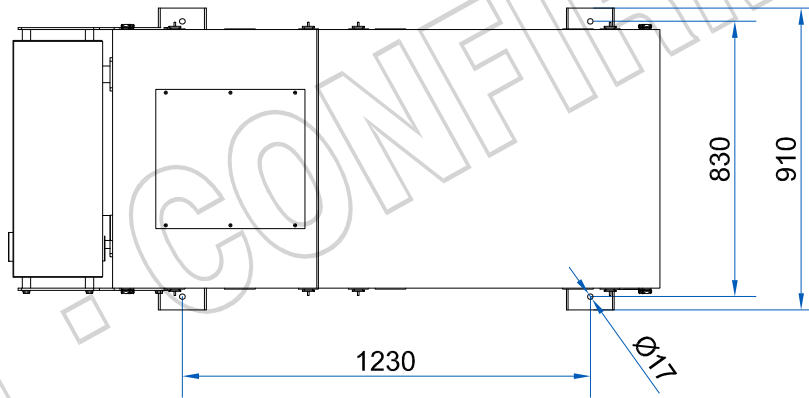

A

ENGINE: Deutz BF4M1013E

<p>Fischer Panda Otto-Hahn-Str. 32-34 D-33104 Paderborn Tel.: (05254) 9202-0 Fax (05254) 9202-92 info@fischerpanda.de www.fischerpanda.de</p>			Maßstab / Scale:		Gewicht / Weight:	
			Material / Material:		Halbzeug / Semi-finished products:	
Artikel Nr. / Order number:						
Inhalt / Description:			<p>Panda 70-4 DZ PVM-NE CAPSULE: MPL 6DS</p>			
Baarb. / Signed: 09.09.13 GR Gepr. / Approved:			Datum / Date: 09.09.13		Name / Name: GR	
Allgemeintoleranzen nach DIN ISO 2768-mK General tolerances according to DIN ISO 2768-mK			Schutzvermerk nach DIN ISO 16016 beachten! Observe protection notice in accordance with DIN ISO 16016		Blattgröße / Size: WG.1405e00	
Zust.			Änderungen / Modifications		Datum / Date	
Projekt / Project:			Blatt / Sheet: 1		Blätter / Sheets: 1	
Ersatz für / Replacement for:			Ersetzt durch / Replaced by:			