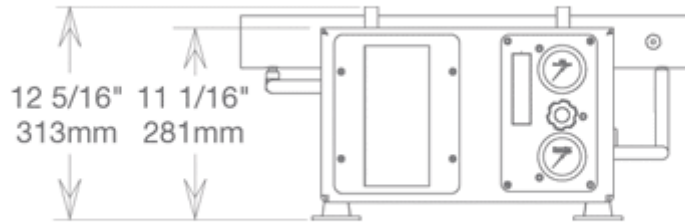

Fischer Panda[®]

*Power
wherever
you are*[™]

Seafari Mini 170:

Front View

Top View

Seafari Mini 350:

Fischer Panda UK Ltd. 17 Blackmoor Road,
Ebble Industrial Estate, Verwood. Dorset BH31 6AX
Tel: +44 (0)1202 820840 Fax: +44 (0)1202 828688
www.fischerpanda.co.uk