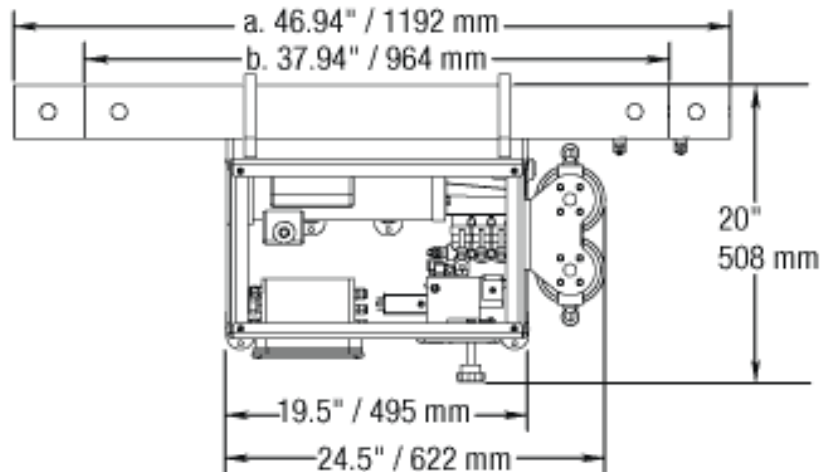

AQUA WHISPER MINI 550 & 750

a. Aqua Whisper Mini 550. b. Aqua Whisper Mini 750

BOOSTER PUMP • PRE-FILTERS • SEA STRAINER

Fischer Panda UK Ltd. 17 Blackmoor Road,
 Ebblake Industrial Estate, Verwood. Dorset BH31 6AX
 Tel: +44 (0)1202 820840 Fax: +44 (0)1202 828688
www.fischerpanda.co.uk