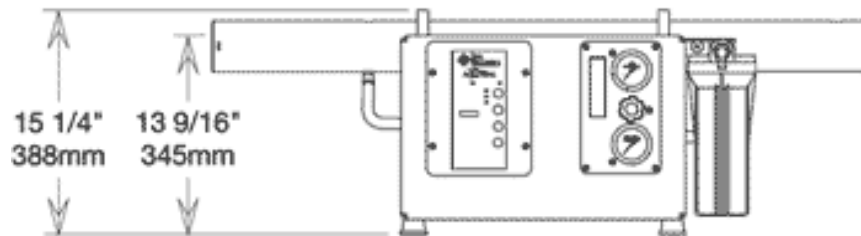

AQUA WHISPER MINI 350

FRONT VIEW