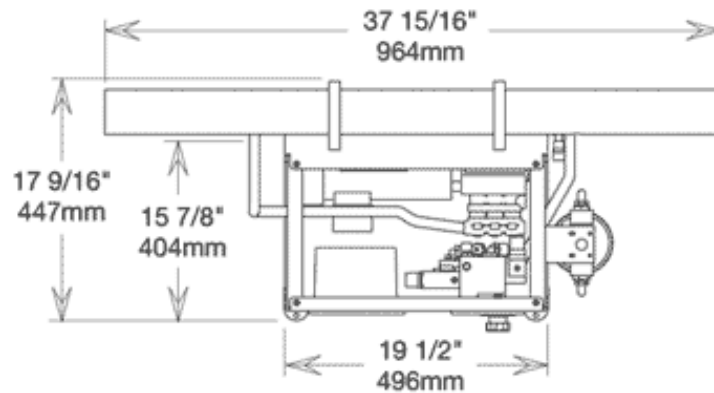

OVERHEAD VIEW