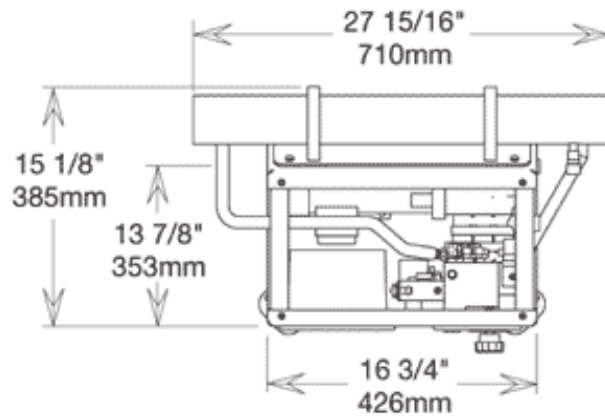

OVERHEAD VIEW