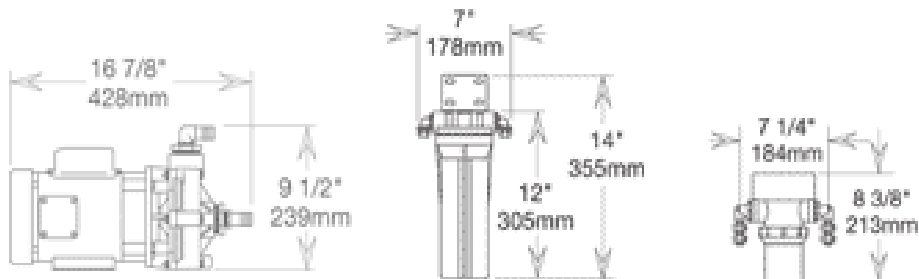

AQUA WHISPER MINI 550 & 750

a. Aqua Whisper Mini 550. b. Aqua Whisper Mini 750

BOOSTER PUMP • PRE-FILTERS • SEA STRAINER

Fischer Panda UK Ltd. 17 Blackmoor Road,
 Ebblake Industrial Estate, Verwood. Dorset BH31 6AX
 Tel: +44 (0)1202 820840 Fax: +44 (0)1202 828688
www.fischerpanda.co.uk