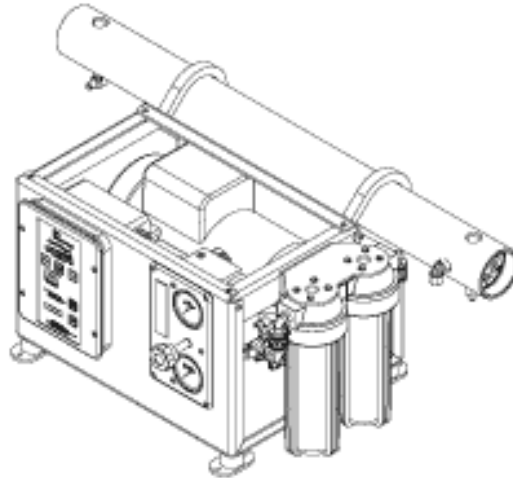

AQUA WHISPER MINI 170

FRONT VIEW

OVERHEAD VIEW

BOOSTER PUMP • PRE-FILTERS • SEA STRAINER

AQUA WHISPER MINI 350

FRONT VIEW

OVERHEAD VIEW

BOOSTER PUMP • PRE-FILTERS • SEA STRAINER

AQUA WHISPER MINI 550 & 750

a. Aqua Whisper Mini 550. b. Aqua Whisper Mini 750

BOOSTER PUMP • PRE-FILTERS • SEA STRAINER

Fischer Panda UK Ltd. 17 Blackmoor Road,
 Ebblake Industrial Estate, Verwood. Dorset BH31 6AX
 Tel: +44 (0)1202 820840 Fax: +44 (0)1202 828688
www.fischerpanda.co.uk