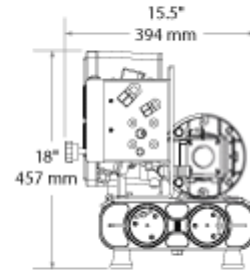

## SEAFARI CONTAINED (VERSATILE) DIMENSIONS AND WEIGHTS

Front

- a. 47" | 1192 mm: 900-1 & 1800-2
- b. 38" | 964 mm: 700-1 & 1400-2
- c. 28" | 710 mm: 450-1 & 900-2

Profile

### Weight

Model	Weight	Shipping Crate	Shipping Weight
SFC 450-1	118 lbs / 54 kg	52" w x 22" d x 26" h	245 lbs / 111 kg
SFC 700-1	125 lbs / 57 kg	52" w x 22" d x 26" h	250 lbs / 113 kg
SFC 900-1	136 lbs / 62 kg	52" w x 22" d x 26" h	265 lbs / 120 kg
SFC 900-2	136 lbs / 62 kg	52" w x 22" d x 26" h	270 lbs / 122 kg
SFC 1400-2	147 lbs / 67 kg	52" w x 22" d x 26" h	275 lbs / 125 kg
SFC 1800-2	150 lbs / 68 kg	52" w x 22" d x 26" h	285 lbs / 129 kg