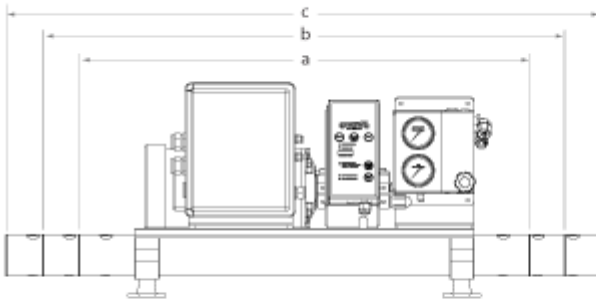

## SEAFARI CONTAINED (VERSATILE) DIMENSIONS AND WEIGHTS

Front

- a. 47" | 1192 mm: 900-1 & 1800-2
- b. 38" | 964 mm: 700-1 & 1400-2
- c. 28" | 710 mm: 450-1 & 900-2

Profile

### Weight

Model	Weight	Shipping Crate	Shipping Weight
SFC 450-1	118 lbs / 54 kg	52" w x 22" d x 26" h	245 lbs / 111 kg
SFC 700-1	125 lbs / 57 kg	52" w x 22" d x 26" h	250 lbs / 113 kg
SFC 900-1	136 lbs / 62 kg	52" w x 22" d x 26" h	265 lbs / 120 kg
SFC 900-2	136 lbs / 62 kg	52" w x 22" d x 26" h	270 lbs / 122 kg
SFC 1400-2	147 lbs / 67 kg	52" w x 22" d x 26" h	275 lbs / 125 kg
SFC 1800-2	150 lbs / 68 kg	52" w x 22" d x 26" h	285 lbs / 129 kg